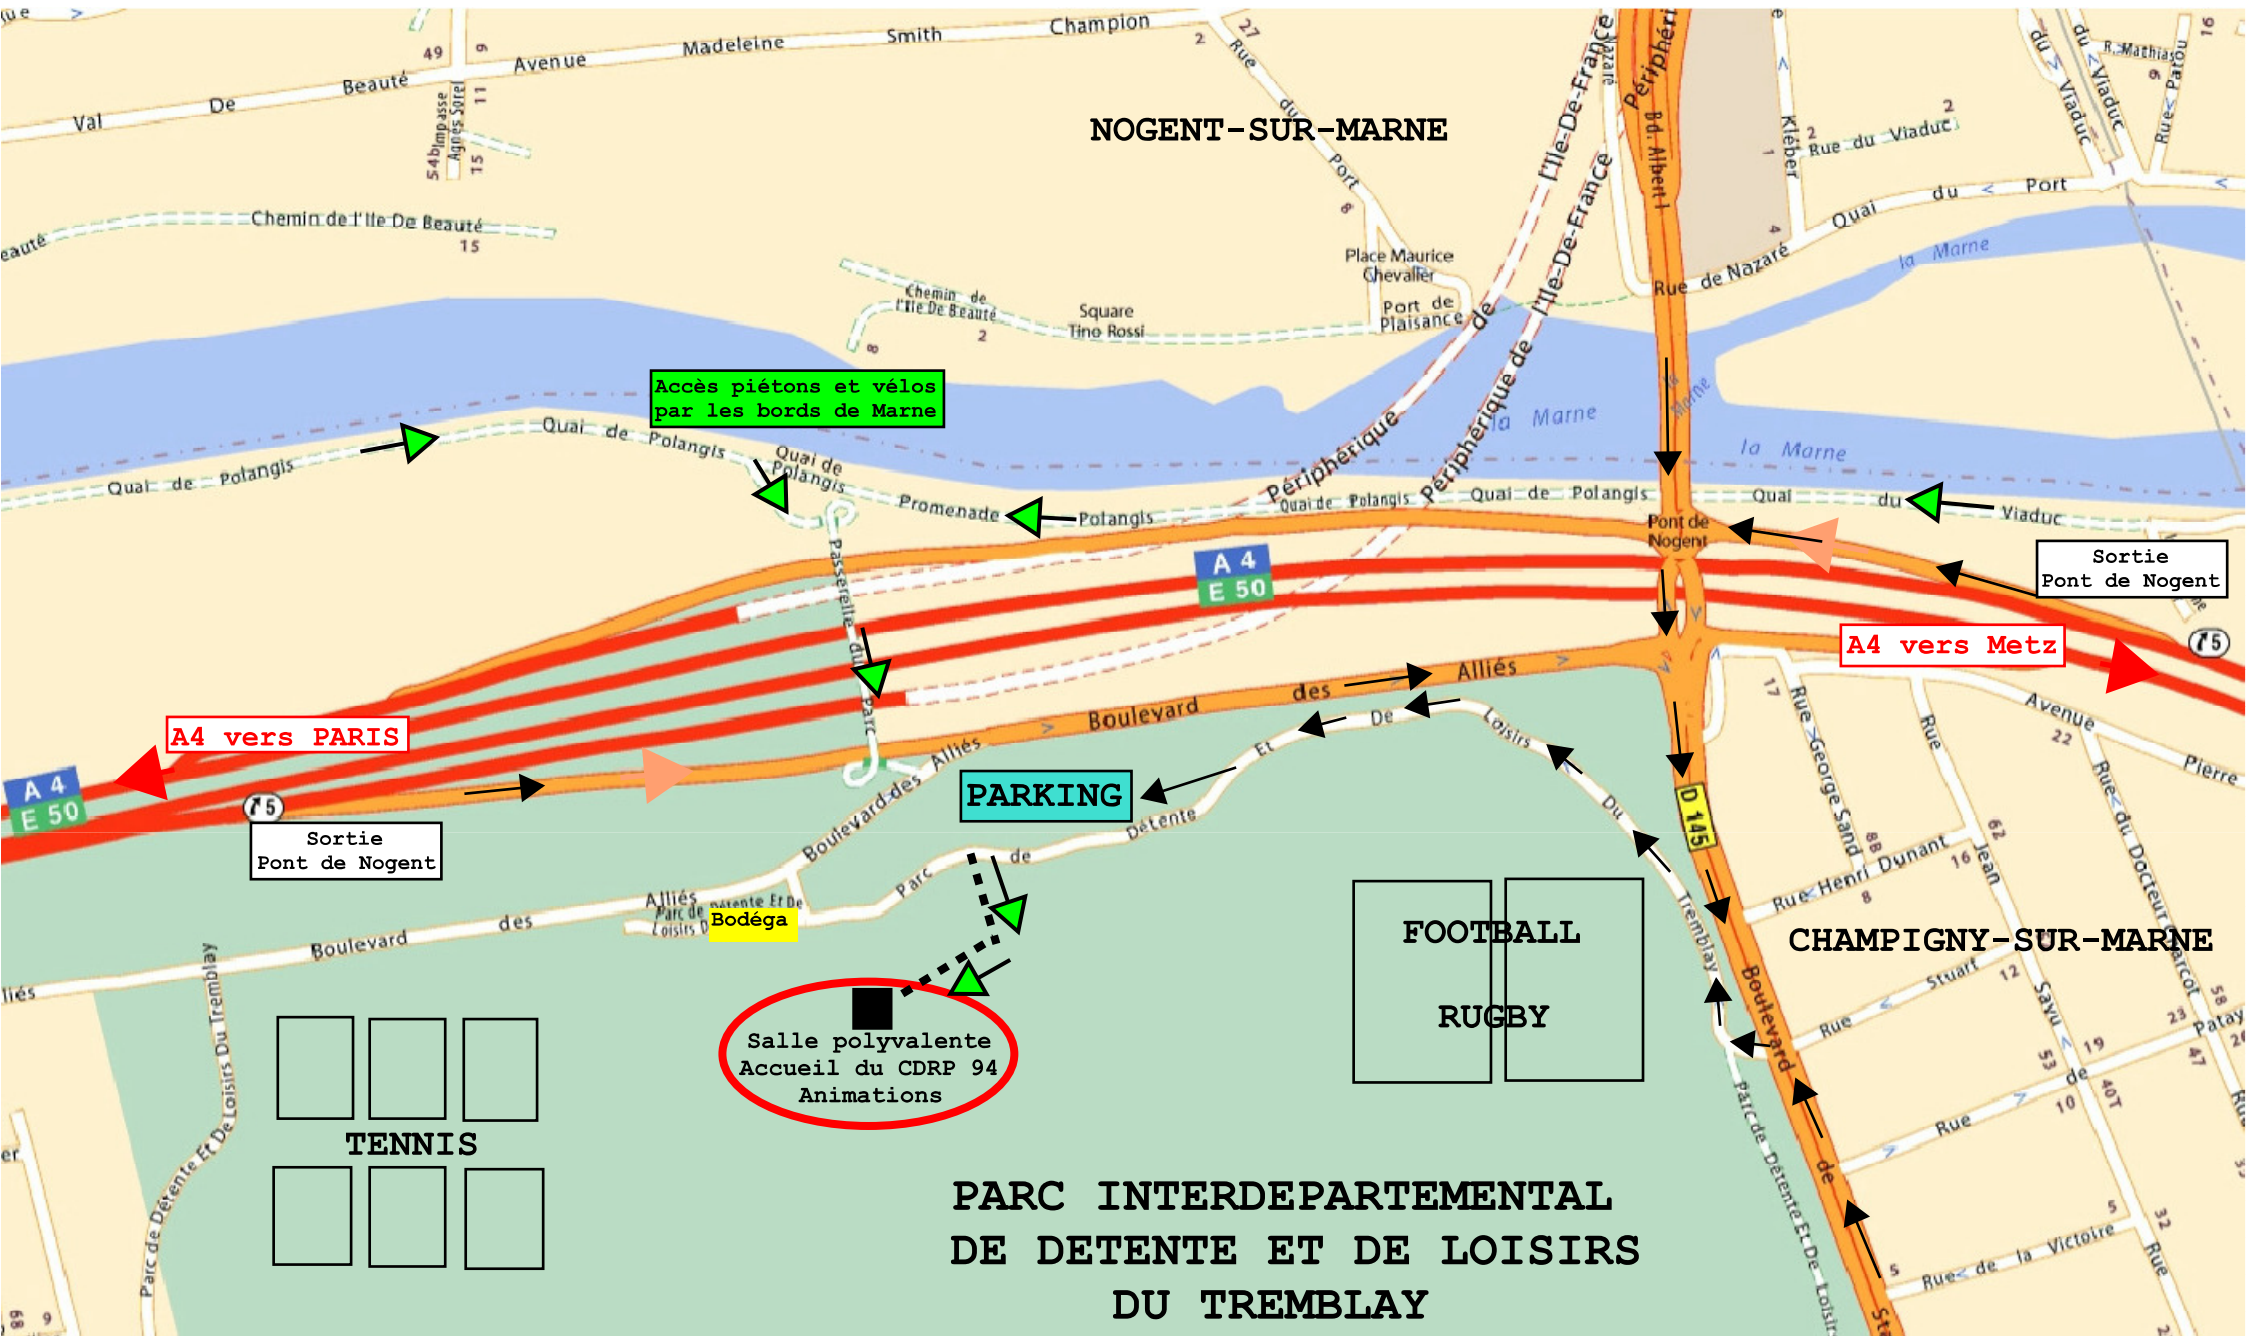

Parc du Tremblay : Accès au parking et à l'accueil du CDRP 94

Position GPS du Parking : N 48°49'43,1"
E 002°29'11,9"